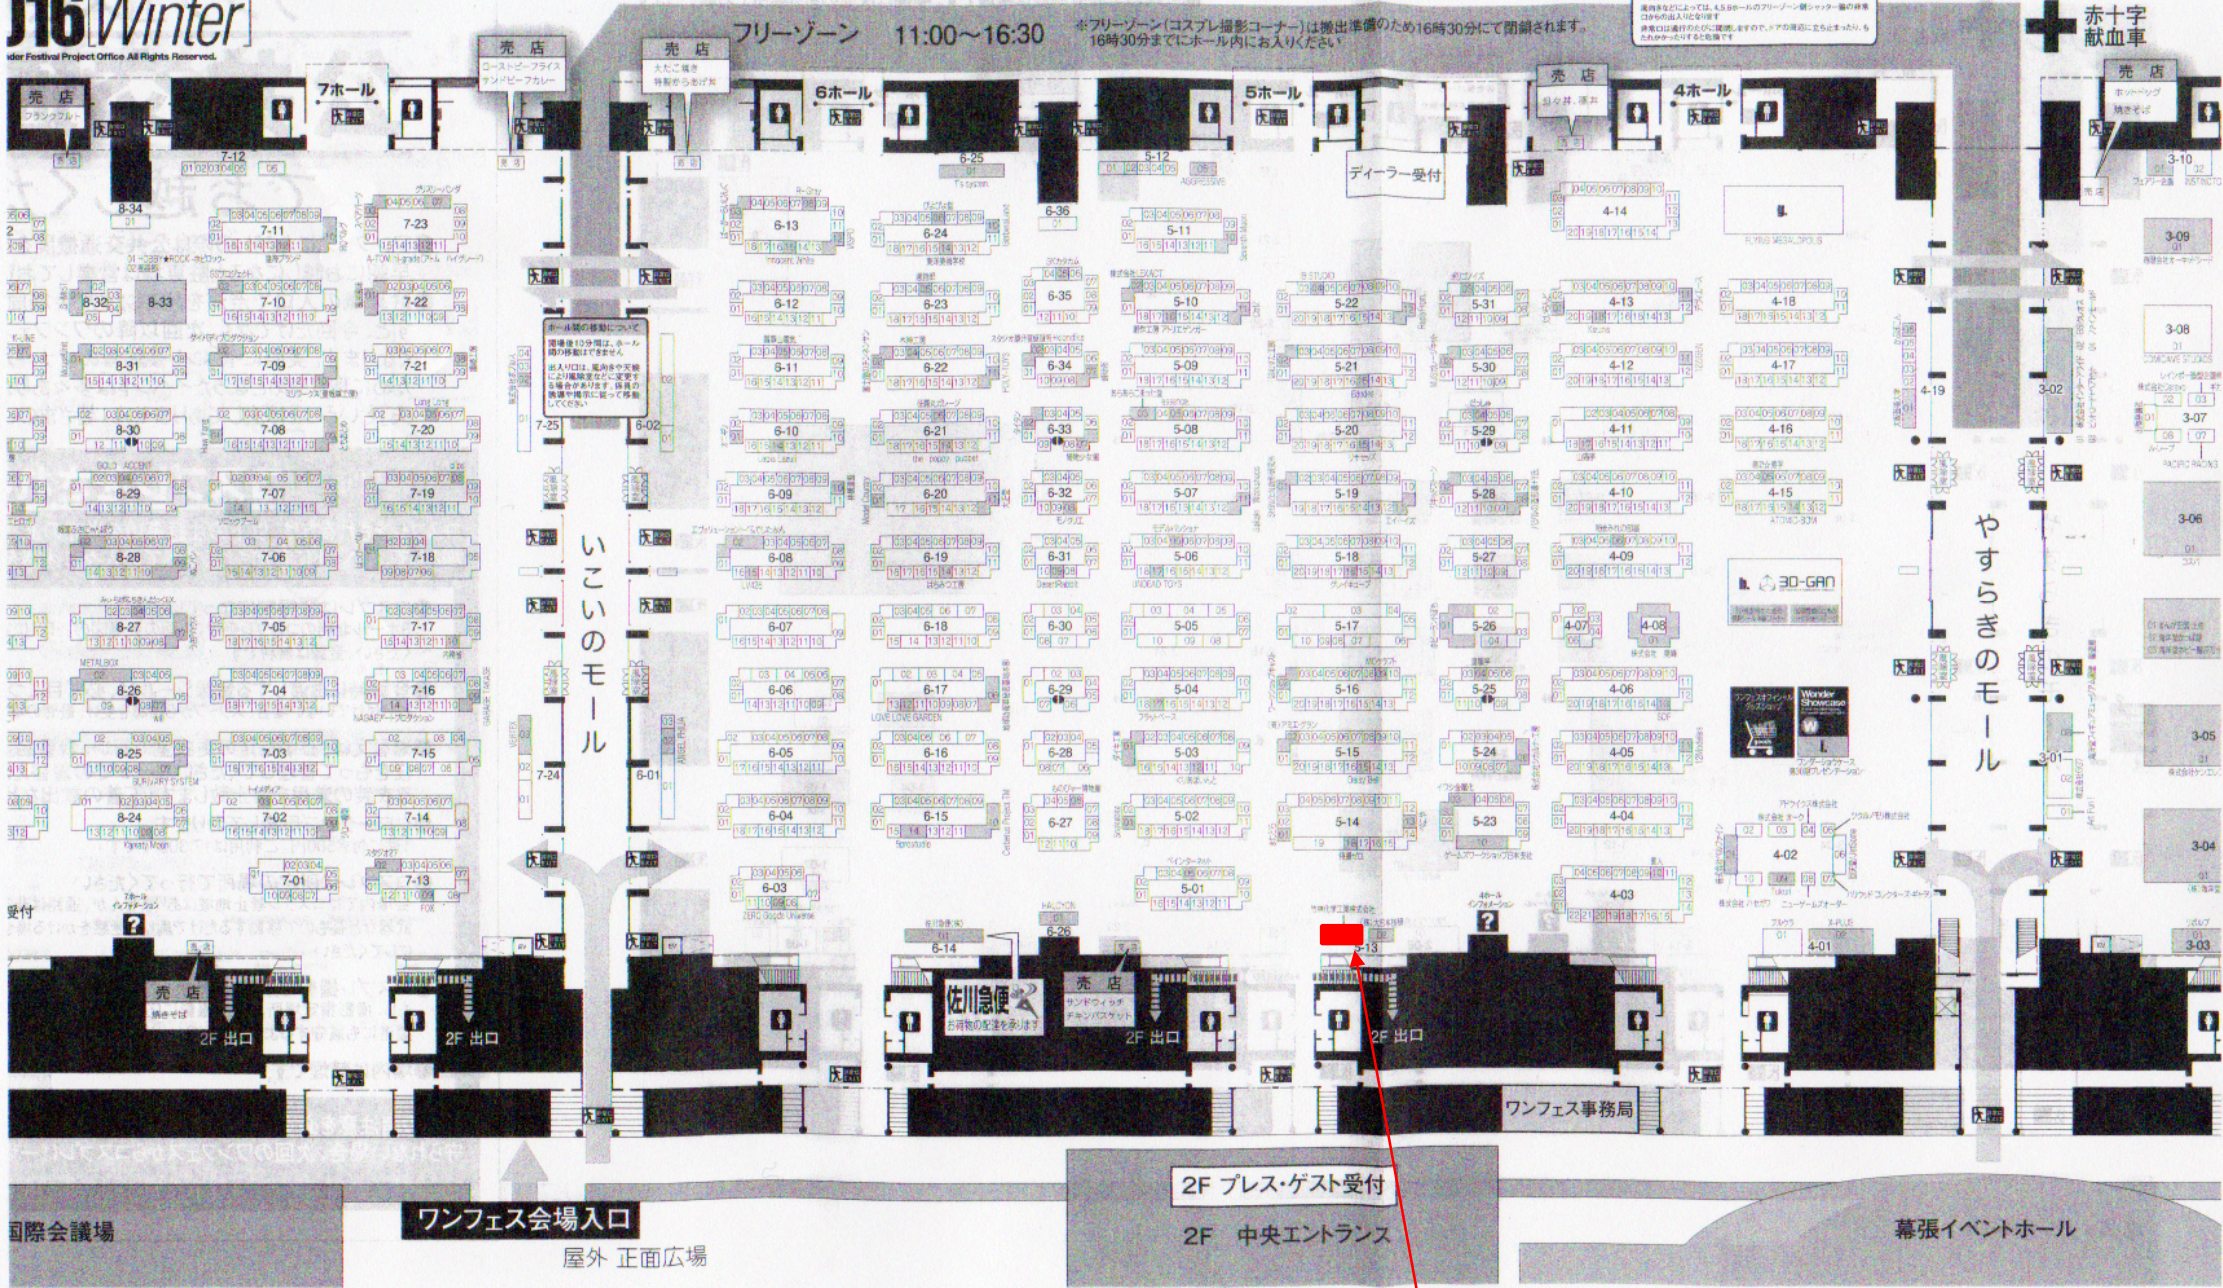

Wonder Festival 2016 Winter

コスプレをされる方へ

- ●コスプレをされる方は、6ホール北側の6印の場所でコスプレ受付を済ませてから指定の更衣室をご利用ください。トイレでの着替えは厳禁です。
- ●屋外のフリーゾーン以外での写真撮影には決しておしえてください。

フリーゾーンの出入りについて
フリーゾーンの出入りは、いこいのモール、サブホールの各出入口から行われています。
通行方向によっては、4,5ホールのフリーゾーンゲート間の通路は通行禁止となります。
通路には通行方向の矢印が掲示されています。また、通路には立ち入り禁止の表示が掲示されています。

■広告掲載ディーラーの名前を会場図に掲載しています。広告のページも併せてご覧ください

■会場内は禁煙です

赤十字 献血車

5-13-01 竹林化学工業株式会社